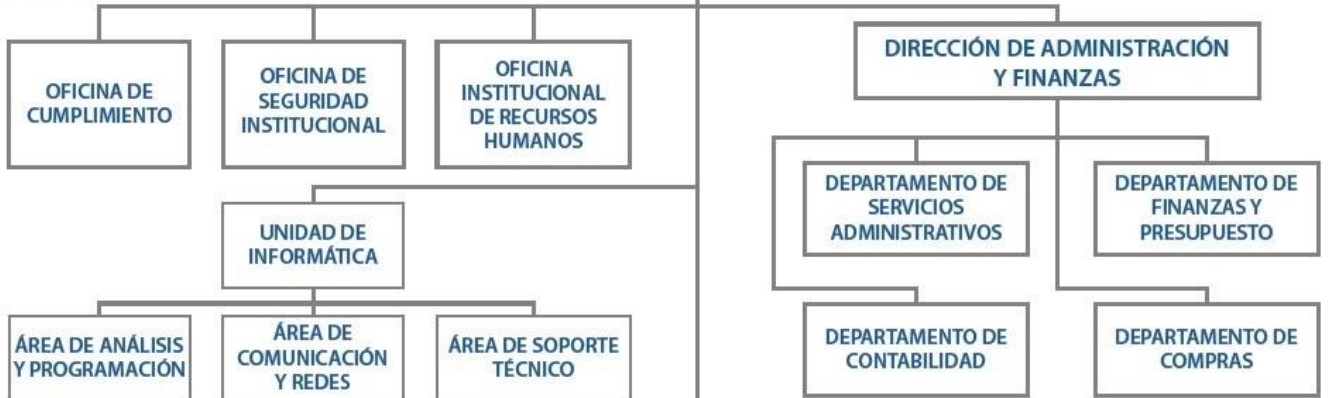

AGENCIA PANAMÁ - PACÍFICO

NIVEL POLÍTICO Y DIRECTIVO

NIVEL COORDINADOR

NIVEL ASESOR

NIVEL FISCALIZADOR

NIVEL AUXILIAR DE APOYO

NIVEL OPERATIVO